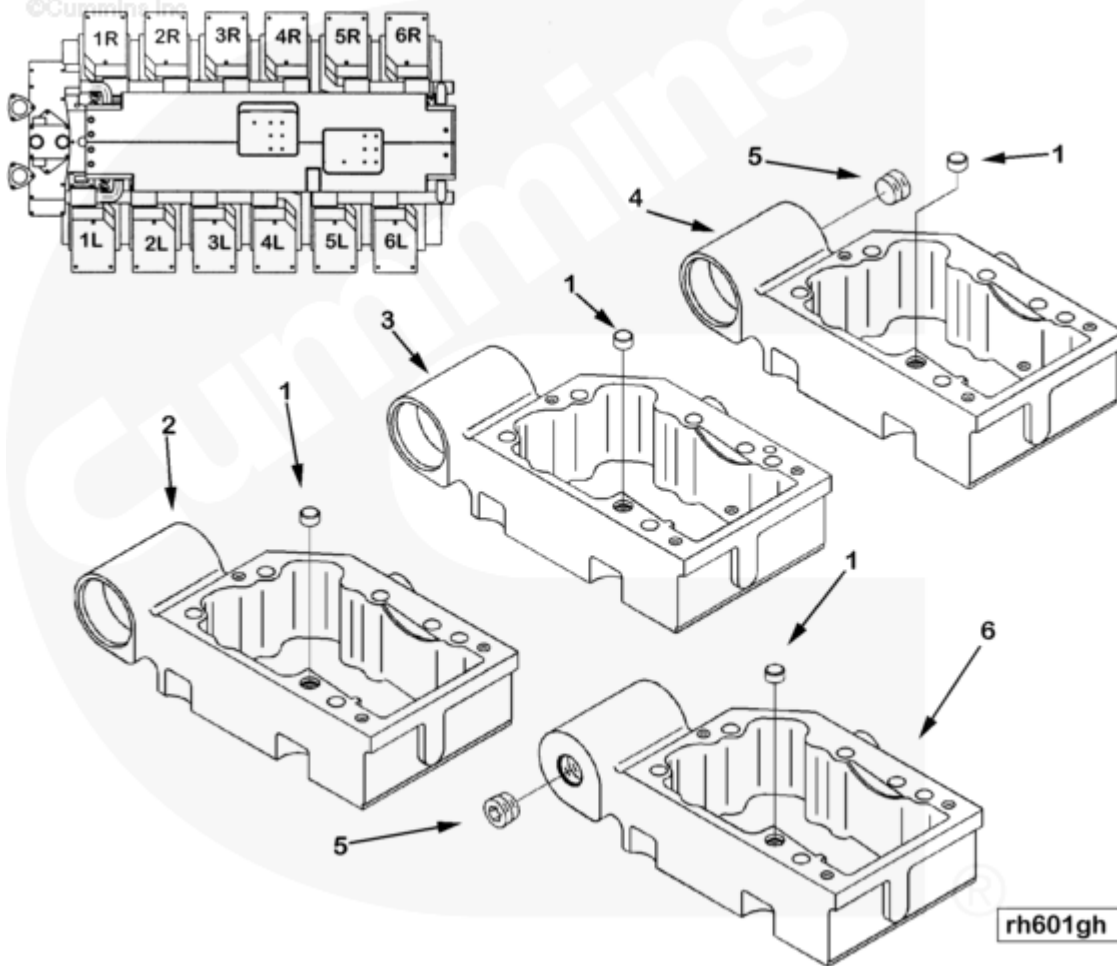

## Parts Catalog - Option Detail

Electronic Parts Catalog - Option Detail				
Option	Group	Graphic	Film Card	Date
PP2404-02	03.01	rh601gh	K38	12-JAN-04
<b>Engines</b>	GTA38, K38, KTA38GC CM558, QSK38 CM2150 K106, QSK38 CM2150 MCRS, QSK38 CM850 MCRS			

[SMALL](#) | [MEDIUM](#) | [LARGE](#)

Cart	Ref No	Part Number	Part Description	Required	Remarks
<a href="#">View My Cart</a>					
		<a href="#">PP2404-02</a>	Rocker Lever Housing Assembly		
<input type="checkbox"/>	1	<a href="#">205129</a>	Ring Dowel	12	
<input type="checkbox"/>	2	<a href="#">3177713</a>	Rocker Lever Housing	2	
<input type="checkbox"/>	3	<a href="#">3202194</a>	Rocker Lever Housing	6	

<input type="checkbox"/>	4	<a href="#">3202199</a>	Rocker Lever Housing	2	
<input type="checkbox"/>	5	<a href="#">3628607</a>	Pipe Plug	4	3/4-14.
<input type="checkbox"/>	6	<a href="#">3897520</a>	Rocker Lever Housing	2	